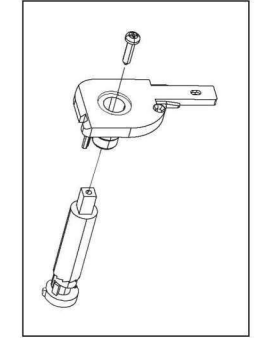

Exemplo:
L: 100 cm
H: 160 cm

1

SX: ESQUERDA
DX: DIREITA

Exemplo:
(L) Largura do vão (100) > cortar a 97,8 cm

2

Exemplo:
H (vão) 160 cm > cortar a 151,8 cm

3

4

TABELA DE PRE-CARREGAMENTO		
Medidas (LxH)	Comprimento da Mola (M)	Números de voltas de pre-carregamento
JANELAS		
80x170 cm	cm 42	21
100x170 cm	cm 42	
120x170 cm	cm 42	
140x170 cm	cm 42	
160x170 cm	cm 42	
PORTAS		
80x250 cm	cm 42	17
100x250 cm	cm 42	
120x250 cm	cm 42	
140x250 cm	cm 42	
160x250 cm	cm 42	

6

5

MEDAL
TELAS
RADIOSA
TELA MOSQUITEIRA
RECOLHÍVEL VERTICAL EM
BARRAS