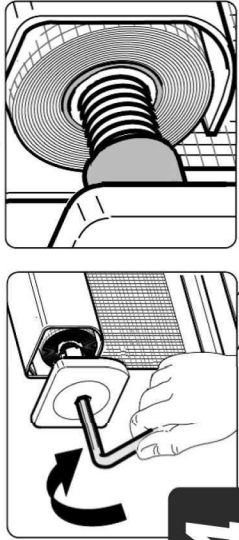

Exemplo:
L: 100 cm
H: 160 cm

1

SX: ESQUERDA
DX: DIREITA

Exemplo:
(L) Largura do vão (100) > cortar a 97,8 cm

2

Exemplo:
H (vão) 160 cm > cortar a 151,8 cm

3

4

TABELA DE PRE-CARREGAMENTO		
Medidas (LxH)	Comprimento da Mola (M)	Números de voltas de pre-carregamento
JANELAS		
80x170 cm	cm 42	21
100x170 cm	cm 42	
120x170 cm	cm 42	
140x170 cm	cm 42	
160x170 cm	cm 42	
PORTAS		
80x250 cm	cm 42	17
100x250 cm	cm 42	
120x250 cm	cm 42	
140x250 cm	cm 42	
160x250 cm	cm 42	