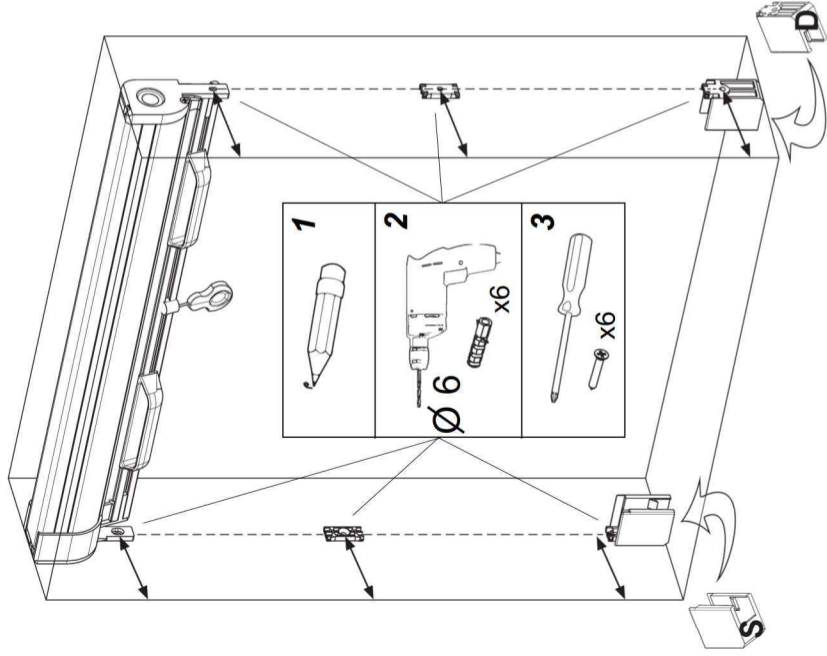

Exemplo:
L: 100 cm
H: 160 cm

1

SX: ESQUERDA
DX: DIREITA

Exemplo:
(L) Largura do vão (100) > cortar a 97,8 cm

2

Exemplo:
H (vão) 160 cm > cortar a 151,8 cm

3

4

TABELA DE PRE-CARREGAMENTO		
Medidas (LxH)	Comprimento da Mola (M)	Números de voltas de pre-carregamento
JANELAS		
80x170 cm	cm 42	21
100x170 cm	cm 42	
120x170 cm	cm 42	
140x170 cm	cm 42	
160x170 cm	cm 42	
PORTAS		
80x250 cm	cm 42	17
100x250 cm	cm 42	
120x250 cm	cm 42	
140x250 cm	cm 42	
160x250 cm	cm 42	

6

5

MEDAL
TELAS
RADIOSA
TELA MOSQUITEIRA
RECOLHÍVEL VERTICAL EM
BARRAS

8

7

9

ABERTURA TELA MOSQUITEIRA

FECHAMENTO TELA MOSQUITEIRA