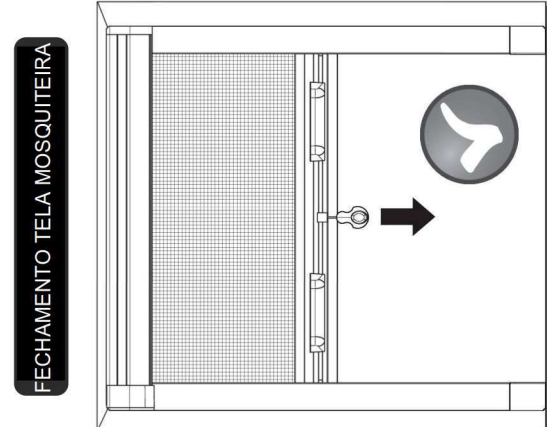

Exemplo:
L: 100 cm
H: 160 cm

1

SX: ESQUERDA
DX: DIREITA

Exemplo:
(L) Largura do vão (100) > cortar a 97,8 cm

2

Exemplo:
H (vão) 160 cm > cortar a 151,8 cm

3

4

6

5

MEDAL
TELAS
RADIOSA
TELA MOSQUITEIRA
RECOLHÍVEL VERTICAL EM
BARRAS

8

7

9

ABERTURA TELA MOSQUITEIRA

FECHAMENTO TELA MOSQUITEIRA