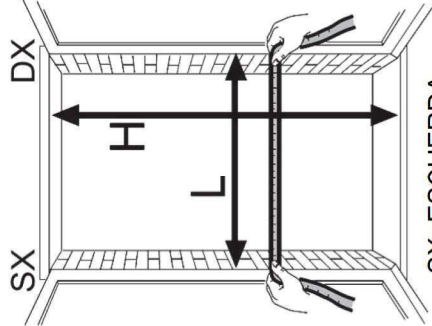

Exemplo:
L: 100 cm
H: 160 cm

1

SX: ESQUERDA
DX: DIREITA

Exemplo:
(L) Largura do vão (100) > cortar a 97,8 cm

2

Exemplo:
H (vão) 160 cm > cortar a 151,8 cm

3

4

TABELA DE PRE-CARREGAMENTO		
Medidas (LxH)	Comprimento da Mola (M)	Números de voltas de pre-carregamento
JANELAS		
80x170 cm	cm 42	21
100x170 cm	cm 42	
120x170 cm	cm 42	
140x170 cm	cm 42	
160x170 cm	cm 42	
PORTAS		
80x250 cm	cm 42	17
100x250 cm	cm 42	
120x250 cm	cm 42	
140x250 cm	cm 42	
160x250 cm	cm 42	

6

5

MEDAL
TELAS
RADIOSA
TELA MOSQUITEIRA
RECOLHÍVEL VERTICAL EM
BARRAS

8

7

9

ABERTURA TELA MOSQUITEIRA

FECHAMENTO TELA MOSQUITEIRA