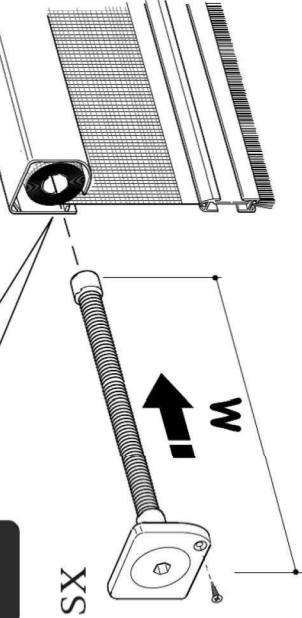

Exemplo:
L: 100 cm
H: 160 cm

1

SX: ESQUERDA
DX: DIREITA

Exemplo:
(L) Largura do vão (100) > cortar a 97,8 cm

2

Exemplo:
H (vão) 160 cm > cortar a 151,8 cm

3

4

TABELA DE PRE-CARREGAMENTO		
Medidas (LxH)	Comprimento da Mola (M)	Números de voltas de pre-carregamento
JANELAS		
80x170 cm	cm 42	21
100x170 cm	cm 42	
120x170 cm	cm 42	
140x170 cm	cm 42	
160x170 cm	cm 42	
PORTAS		
80x250 cm	cm 42	17
100x250 cm	cm 42	
120x250 cm	cm 42	
140x250 cm	cm 42	
160x250 cm	cm 42	