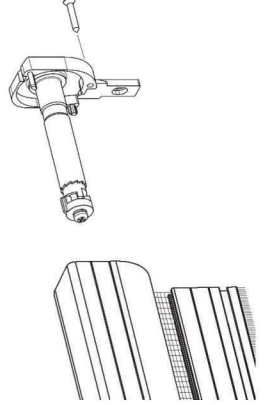

Exemplo:
L: 100 cm
H: 160 cm

1

SX: ESQUERDA
DX: DIREITA

Exemplo:
(L) Largura do vão (100) > cortar a 97,8 cm

2

Exemplo:
H (vão) 160 cm > cortar a 151,8 cm

3

4

TABELA DE PRE-CARREGAMENTO		
Medidas (LxH)	Comprimento da Mola (M)	Números de voltas de pre-carregamento
JANELAS		
80x170 cm	cm 42	21
100x170 cm	cm 42	
120x170 cm	cm 42	
140x170 cm	cm 42	
160x170 cm	cm 42	
PORTAS		
80x250 cm	cm 42	17
100x250 cm	cm 42	
120x250 cm	cm 42	
140x250 cm	cm 42	
160x250 cm	cm 42	

6

5

MEDAL
TELAS
RADIOSA
TELA MOSQUITEIRA
RECOLHÍVEL VERTICAL EM
BARRAS

8

7

9

ABERTURA TELA MOSQUITEIRA

FECHAMENTO TELA MOSQUITEIRA