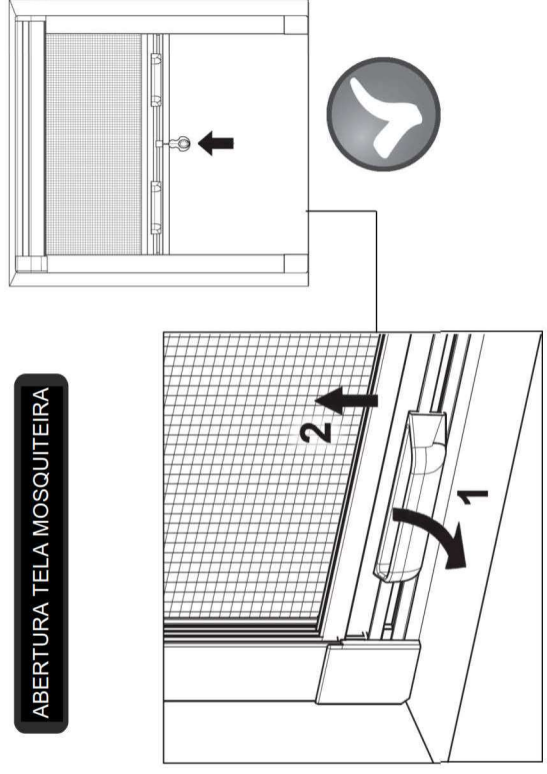

Exemplo:
L: 100 cm
H: 160 cm

1

SX: ESQUERDA
DX: DIREITA

Exemplo:
(L) Largura do vão (100) > cortar a 97,8 cm

2

Exemplo:
H (vão) 160 cm > cortar a 151,8 cm

3

4

6

5

MEDAL
TELAS
RADIOSA
TELA MOSQUITEIRA
RECOLHÍVEL VERTICAL EM
BARRAS

8

7

9

ABERTURA TELA MOSQUITEIRA

FECHAMENTO TELA MOSQUITEIRA