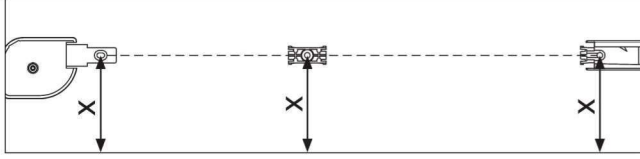

Exemplo:
L: 100 cm
H: 160 cm

1

SX: ESQUERDA
DX: DIREITA

Exemplo:
(L) Largura do vão (100) > cortar a 97,8 cm

2

Exemplo:
H (vão) 160 cm > cortar a 151,8 cm

3

4

TABELA DE PRE-CARREGAMENTO		
Medidas (LxH)	Comprimento da Mola (M)	Números de voltas de pre-carregamento
JANELAS		
80x170 cm	cm 42	21
100x170 cm	cm 42	
120x170 cm	cm 42	
140x170 cm	cm 42	
160x170 cm	cm 42	
PORTAS		
80x250 cm	cm 42	17
100x250 cm	cm 42	
120x250 cm	cm 42	
140x250 cm	cm 42	
160x250 cm	cm 42	

6

5

MEDAL
TELAS
RADIOSA
TELA MOSQUITEIRA
RECOLHÍVEL VERTICAL EM
BARRAS

8

7

9

ABERTURA TELA MOSQUITEIRA

FECHAMENTO TELA MOSQUITEIRA