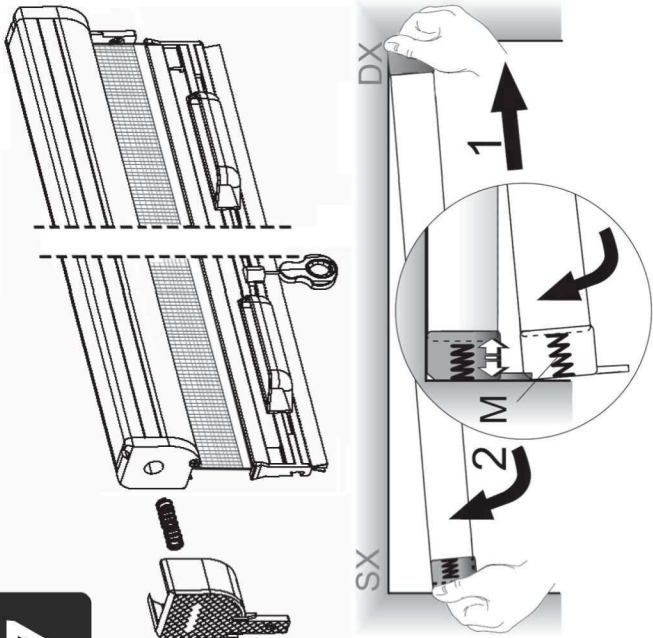

Exemplo:
L: 100 cm
H: 160 cm

1

SX: ESQUERDA
DX: DIREITA

Exemplo:
(L) Largura do vão (100) > cortar a 97,8 cm

2

Exemplo:
H (vão) 160 cm > cortar a 151,8 cm

3

4

6

5

MEDAL
TELAS
RADIOSA
TELA MOSQUITEIRA
RECOLHÍVEL VERTICAL EM
BARRAS

8

7

9

ABERTURA TELA MOSQUITEIRA

FECHAMENTO TELA MOSQUITEIRA