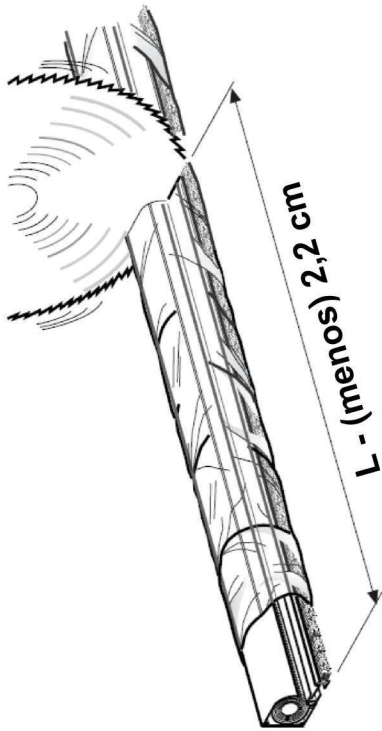

Exemplo:
L: 100 cm
H: 160 cm

1

SX: ESQUERDA
DX: DIREITA

Exemplo:
(L) Largura do vão (100) > cortar a 97,8 cm

2

Exemplo:
H (vão) 160 cm > cortar a 151,8 cm

3

4

TABELA DE PRE-CARREGAMENTO		
Medidas (LxH)	Comprimento da Mola (M)	Números de voltas de pre-carregamento
JANELAS		
80x170 cm	cm 42	21
100x170 cm	cm 42	
120x170 cm	cm 42	
140x170 cm	cm 42	
160x170 cm	cm 42	
PORTAS		
80x250 cm	cm 42	17
100x250 cm	cm 42	
120x250 cm	cm 42	
140x250 cm	cm 42	
160x250 cm	cm 42	

6

5

MEDAL
TELAS
RADIOSA
TELA MOSQUITEIRA
RECOLHÍVEL VERTICAL EM
BARRAS

8

7

9

ABERTURA TELA MOSQUITEIRA

FECHAMENTO TELA MOSQUITEIRA