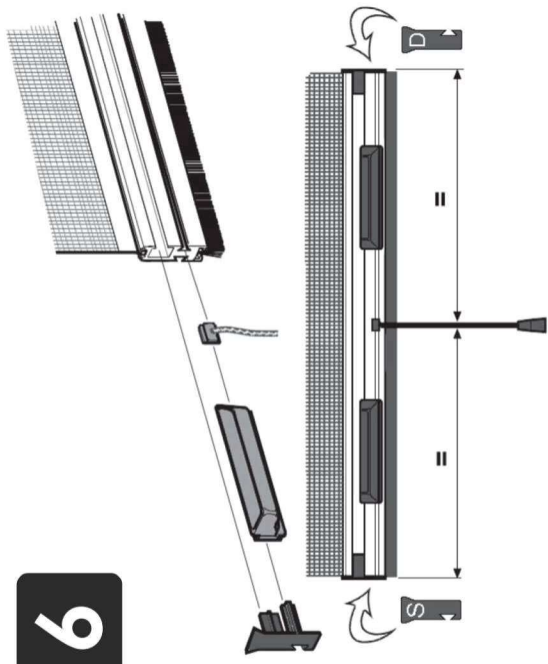

Exemplo:
L: 100 cm
H: 160 cm

1

SX: ESQUERDA
DX: DIREITA

Exemplo:
(L) Largura do vão (100) > cortar a 97,8 cm

2

Exemplo:
H (vão) 160 cm > cortar a 151,8 cm

3

4

TABELA DE PRE-CARREGAMENTO		
Medidas (LxH)	Comprimento da Mola (M)	Números de voltas de pre-carregamento
JANELAS		
80x170 cm	cm 42	21
100x170 cm	cm 42	
120x170 cm	cm 42	
140x170 cm	cm 42	
160x170 cm	cm 42	
PORTAS		
80x250 cm	cm 42	17
100x250 cm	cm 42	
120x250 cm	cm 42	
140x250 cm	cm 42	
160x250 cm	cm 42	

6

5

MEDAL
TELAS
RADIOSA
TELA MOSQUITEIRA
RECOLHÍVEL VERTICAL EM
BARRAS

8

7

9

ABERTURA TELA MOSQUITEIRA

FECHAMENTO TELA MOSQUITEIRA