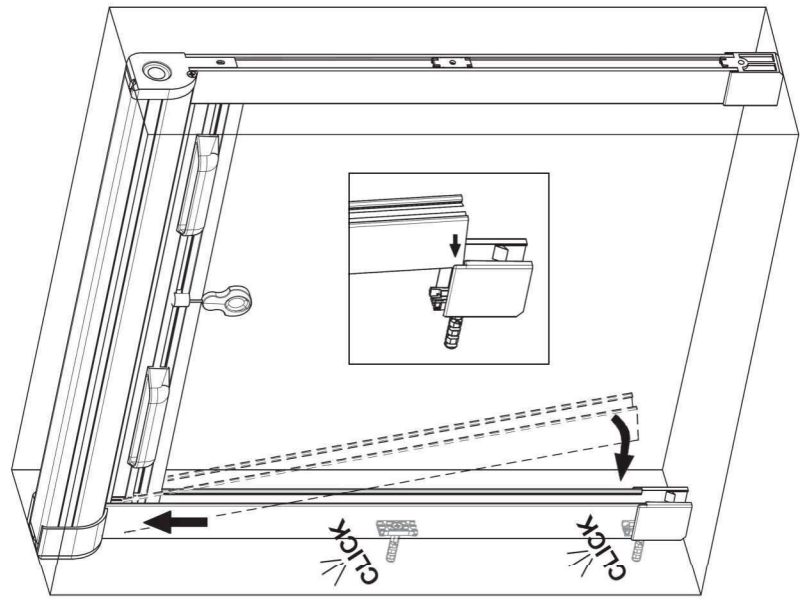

Exemplo:
L: 100 cm
H: 160 cm

1

SX: ESQUERDA
DX: DIREITA

Exemplo:
(L) Largura do vão (100) > cortar a 97,8 cm

2

Exemplo:
H (vão) 160 cm > cortar a 151,8 cm

3

4

TABELA DE PRE-CARREGAMENTO		
Medidas (LxH)	Comprimento da Mola (M)	Números de voltas de pre-carregamento
JANELAS		
80x170 cm	cm 42	21
100x170 cm	cm 42	
120x170 cm	cm 42	
140x170 cm	cm 42	
160x170 cm	cm 42	
PORTAS		
80x250 cm	cm 42	17
100x250 cm	cm 42	
120x250 cm	cm 42	
140x250 cm	cm 42	
160x250 cm	cm 42	

6

5

MEDAL
TELAS
RADIOSA
TELA MOSQUITEIRA
RECOLHÍVEL VERTICAL EM
BARRAS

8

7

9

ABERTURA TELA MOSQUITEIRA

FECHAMENTO TELA MOSQUITEIRA