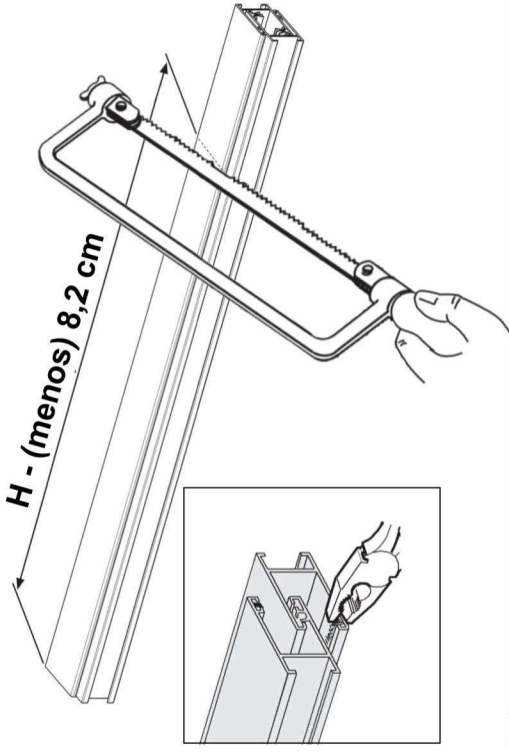

Exemplo:
L: 100 cm
H: 160 cm

1

SX: ESQUERDA
DX: DIREITA

Exemplo:
(L) Largura do vão (100) > cortar a 97,8 cm

2

Exemplo:
H (vão) 160 cm > cortar a 151,8 cm

3

4

TABELA DE PRE-CARREGAMENTO		
Medidas (LxH)	Comprimento da Mola (M)	Números de voltas de pre-carregamento
JANELAS		
80x170 cm	cm 42	21
100x170 cm	cm 42	
120x170 cm	cm 42	
140x170 cm	cm 42	
160x170 cm	cm 42	
PORTAS		
80x250 cm	cm 42	17
100x250 cm	cm 42	
120x250 cm	cm 42	
140x250 cm	cm 42	
160x250 cm	cm 42	