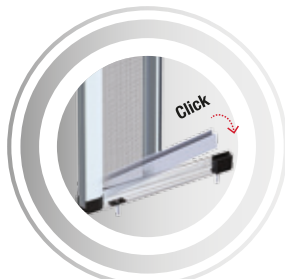

✓ ENCAIXE "CLICK" SEM FURAR OS PERFIS