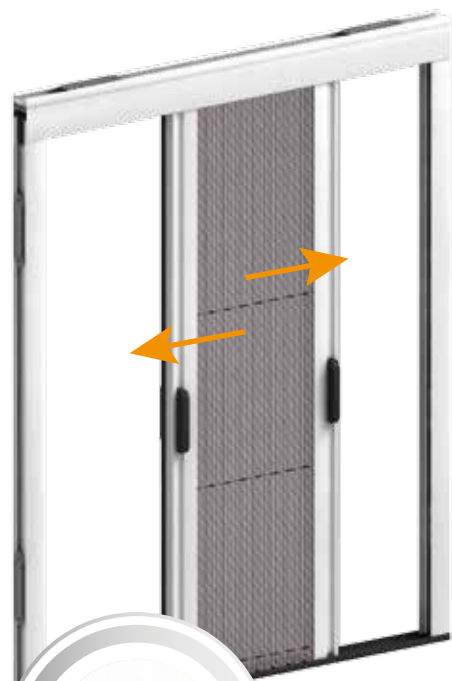

>Telas Mosquiteiras Plissadas Sob Encomenda Especial /SINFONIA

Telas Mosquiteiras Sob Medida

TELA MOSQUITEIRA HORIZONTAL REVERSÍVEL

SINFONIA

SINFONIA REVERSÍVEL DUPLA

A **SINFONIA** Tela mosquiteira horizontal de 2 folhas com rede plissada preta, particularmente adequada para portas. A guia de solo de apenas 5 mm facilita a passagem.

Medidas Máximas (mm)

Comprimento: máx. 3.200
Altura: mín. 600 / máx. 3.000
Profundidade: mín. 18
Guia no chão: 5 mm.

Pedido mínimo: 2,0 m²

Opções

- Cor cinza/colorida