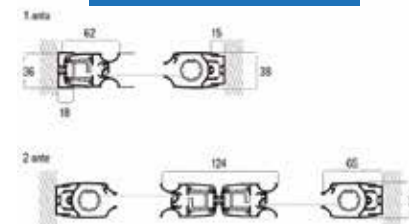

SEÇÃO HORIZONTAL

SEÇÃO VERTICAL