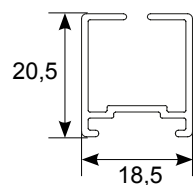

> Telas Mosquiteiras Recolhíveis
com botão anti vento Sob Encomenda Especial /AURORA

Telas Mosquiteiras Sob Medida

TELA MOSQUITEIRA RECOLHÍVEL HORIZONTAL

AURORA

A **AURORA** é a Tela Mosquiteira Recolhível ideal para janelas e portas de vidro, é a versão mais conceituada da RADIOSA. Disponível com Perfil lateral ou superior de 50 mm, a particularidade dela é a tela com malha soldada e rebitada nas bordas com botões anti-vento, assegurando um sistema resistente. Disponível na versão telescópica, ideal para instalação em vãos não perfeitamente alinhados. Além da malha tradicional de fibra de vidro, é possível a inserção de cortinas blackout.

Medidas Máximas (mm)

Comprimento: máx. 1.600
Altura 1 folha: mín. 1.500 / máx. 2.500
Profundidade: mín. 50
Pedido mínimo: 2 m²
Guia Inferior: 20 mm.

Opções

- Guia telescópico
- Cores da tela: bicolor, tecido blackout
- Freio auto-ajustável a recolhimento controlado

Especificações

Informações a indicar no pedido:

ESPECIFICAR A POSIÇÃO DA CAIXA DA TELA (vista interna: caixa à esquerda ou direita).

✓ TELA SOLDADA COM BOTÕES ANTI-VENTO

✓ CLIPE DE FIXAÇÃO RÁPIDA

✓ GUIA TELESCÓPICO

✓ FREIO AUTO-AJUSTÁVEL PARA FECHAMENTO CONTROLADO

✓ TELA BICOLOR

✓ TECIDO BLACKOUT