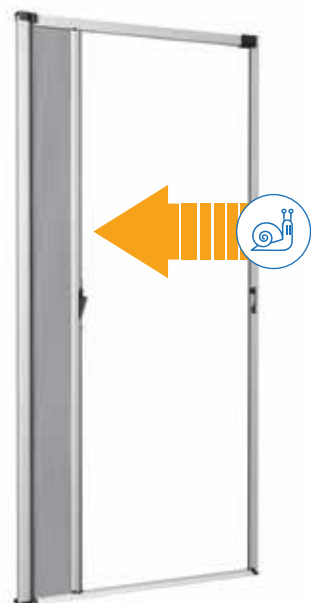

> Telas Mosquiteiras Recolhíveis a PRONTA ENTREGA/DOLCE VITA

Telas Mosquiteiras Sob Medida

TELA MOSQUITEIRA RECOLHÍVEL HORIZONTAL
com Guia rebaixada para pedestres

DOLCE VITA

Tela Mosquiteira Recolhível horizontal de **1 FOLHA** com **Guia rebaixada para pedestres** e sistema a **fixação expansível**.

Medidas Máximas (mm)

Comprimento: máx. 1.600
Altura: mín. 1.250 / máx. 2.500
Profundidade: mín. 60
Pedido mínimo: 2,5 m²

Características

- Fixação expansível.
- Guia rebaixada para pedestres de 17 mm.
- Botão de destravamento rápido.
- Ímã com perfil telescópico de compensação.
- Freio auto-ajustável

Especificações

Informações a indicar no pedido:
ESPECIFICAR A POSIÇÃO DA CAIXA DA TELA

(Vista interna: Caixa da Tela a Direita ou Esquerda)

✓ **FIXAÇÃO EXPANSÍVEL**