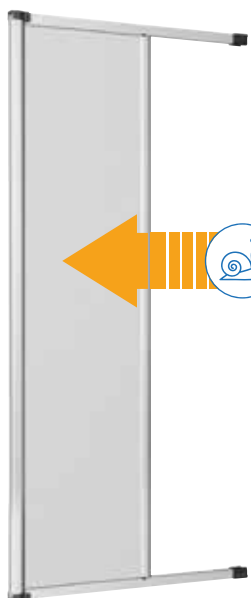

✓ FIXAÇÃO EXPANSÍVEL