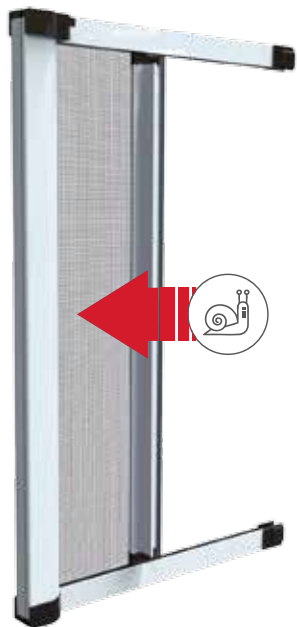

TELA MOSQUITEIRA RECOLHÍVEL HORIZONTAL

RADIOSA

A **RADIOSA** é a tela mosquiteira recolhível horizontal com o sistema convencional, o mais utilizado no mercado. A mola de "suporte da caixa da tela" além de facilitar a operação de montagem, garante uma margem de compensação de 5 mm, e consegue corrigir pequenos erros de medição (altura ou largura) ou desníveis. O sistema "Click" permite a fixação sem furar as guias e permite recuperar eventuais erros de esquadria nas paredes de até 5 mm.

Medidas Máximas (mm)

Comprimento: máx. 1.600
Altura: mín. 1.250 / máx. 2.500
Profundidade: mín. 46
Pedido mínimo: 2,5 m²

Características

- Fixação: necessita de pequenos e simples furos na parede.
- Freio exclusivo auto-ajustável: proporciona o recolhimento controlado e suave da tela, aumentando a durabilidade do sistema e a segurança.