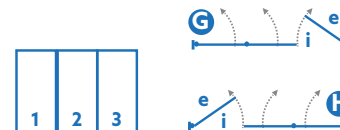

3 FOLHAS

Comprimento: máx. 2.000
Altura: máx. 2.600
Profundidade: mín. 50

1 FOLHA

Pedido mínimo: 2 m2

2 FOLHAS

Pedido mínimo: 3 m2

3 FOLHAS

Pedido mínimo: 4 m2