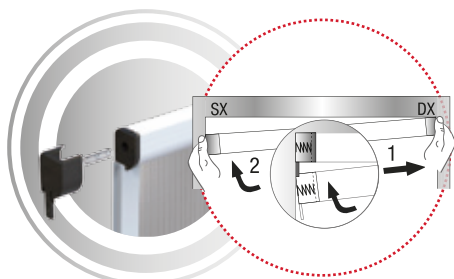

✓ MOLA DE SUPORTE A CAIXA DA TELA