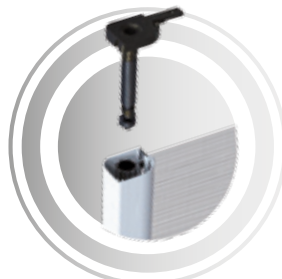

✓ FREIO AUTO-AJUSTÁVEL PARA FECHAMENTO CONTROLADO